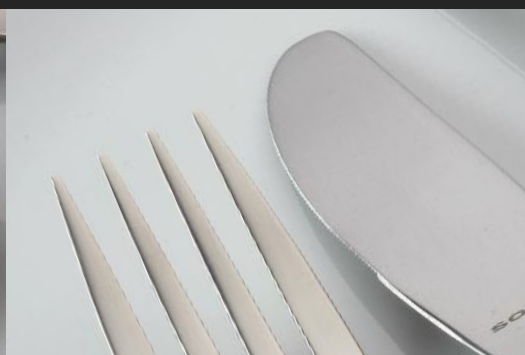

89 Steakmesser Vollheft
Steak Knife solid handle
Couteau à steak monobloc
222 mm

96 Steakhouse Gabel
Steakhouse fork
Fourchette à steak
210 mm

Steak-house

99 Steakhouse Messer Vollheft
Steakhouse knife solid handle
Couteau à steak long monobloc
240 mm

Steak-house

** Mit Wellenschliff, With serration, Avec tranchant ondulé

Auch im RETRO-Design erhältlich Art. Nr. 1232

Auch in
*Retro
design*
erhältlich

JULIA

SERIE 1223

18/10 Edelstahl rostfrei, Messer in Chromstahl
18/10 stainless steel, knives in chrome steel
18/10 acier inoxydable, Couteaux en chrome